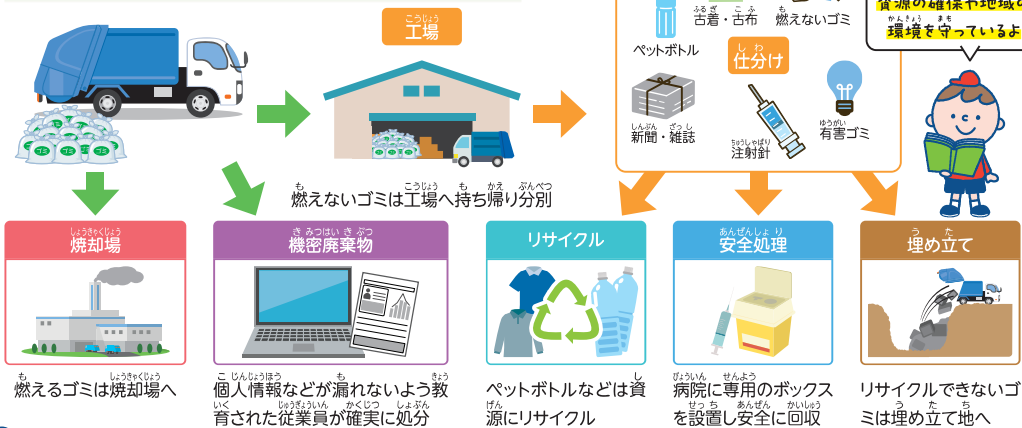

### エッセンシャルワーカー(日常生活を維持するために不可欠な職業)として市民に密着

みなさんの生活に必ず発生するゴミ。放っておくとあっという間にたまってしまい、住みにくくなってしまいます。毎日発生する大量のゴミを収集し焼却や分別など適切に処理することで、限りある資源をリサイクルさせたり、生活環境の衛生を保つことが私たちの仕事です。みなさんに気持ちよく生活してもらうため、いつも元気に広島を駆け回っています!

### どんな場所へ収集に行くの?

家庭や企業、みなさんの学校などのゴミを収集します。

### 収集されたゴミの流れ