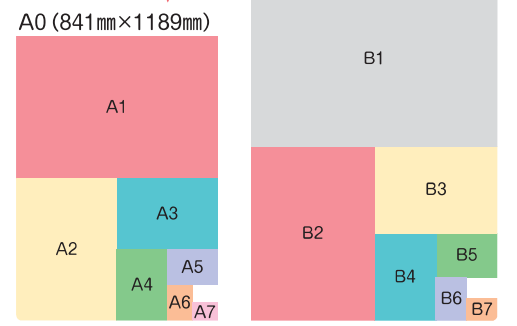

いろいろな紙に印刷できるよ

つるつるした紙やざらざらした紙などの紙質や、サイズをお客様の要望に合わせて選び、多種多様な印刷をしています。

必要な紙の大きさに合わせて切るよ!